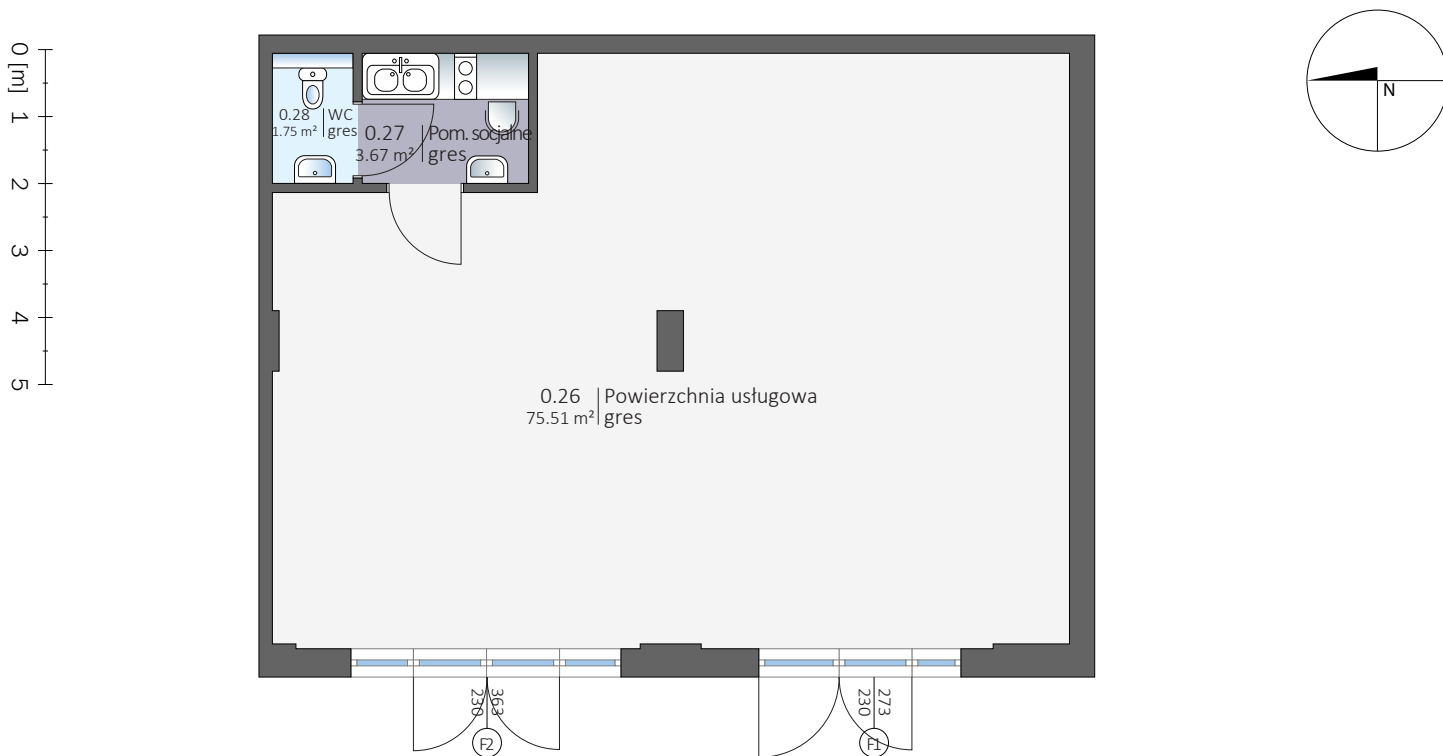

Villa Austeria U01 (parter)

UL. PRZEJAZD 2
05-100 NOWY DWÓR MAZOWIECKI

Liczba pomieszczeń: 3
Pow. użytkowa: 80.93 m²

*Podana powierzchnia jest orientacyjna
i nie stanowi oferty handlowej.*