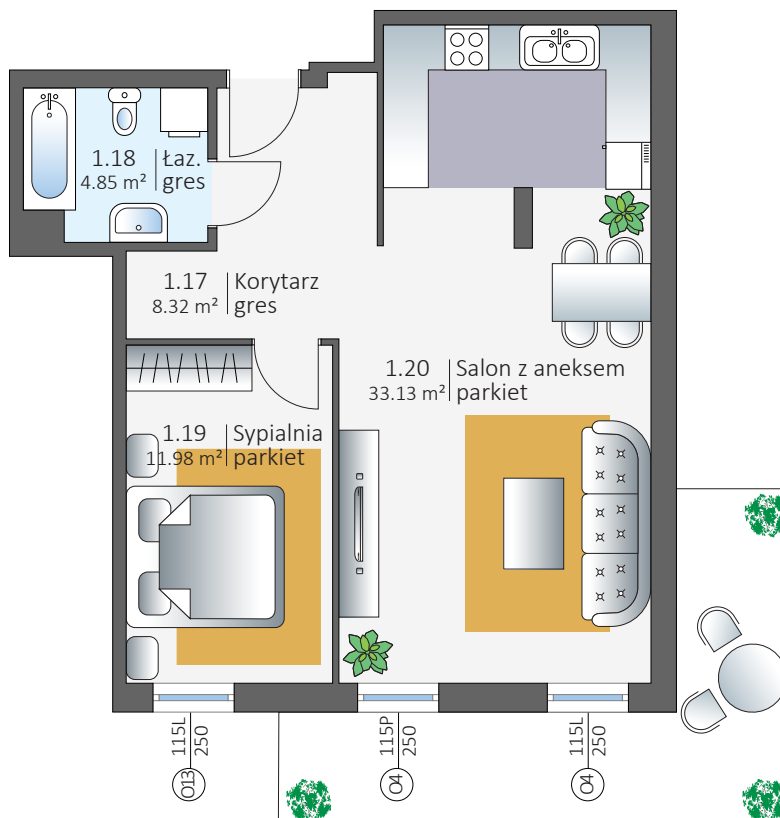

Villa Austeria M06 (piętro I)

UL. PRZEJAZD 2

05-100 NOWY DWÓR MAZOWIECKI

0
1
2
3
4
5

Liczba pokoi: 2
Pow. użytkowa: 58.28 m²
Pow. balkonu: 13.00 m²

Podana powierzchnia jest orientacyjna i nie stanowi oferty handlowej.