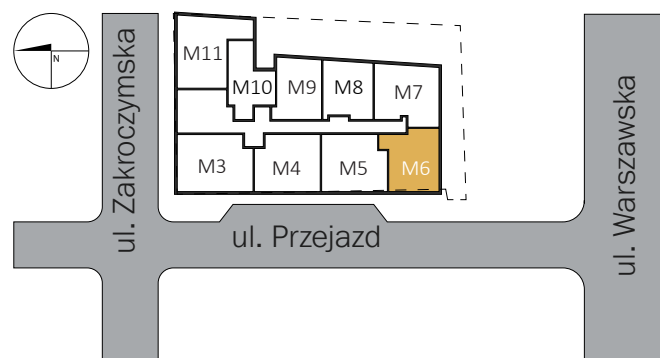

Villa Austeria M06 (piętro I)

UL. PRZEJAZD 2

05-100 NOWY DWÓR MAZOWIECKI

0
1
2
3
4
5

Liczba pokoi: 2
Pow. użytkowa: 58.28 m²
Pow. balkonu: 13.00 m²

Podana powierzchnia jest orientacyjna i nie stanowi oferty handlowej.