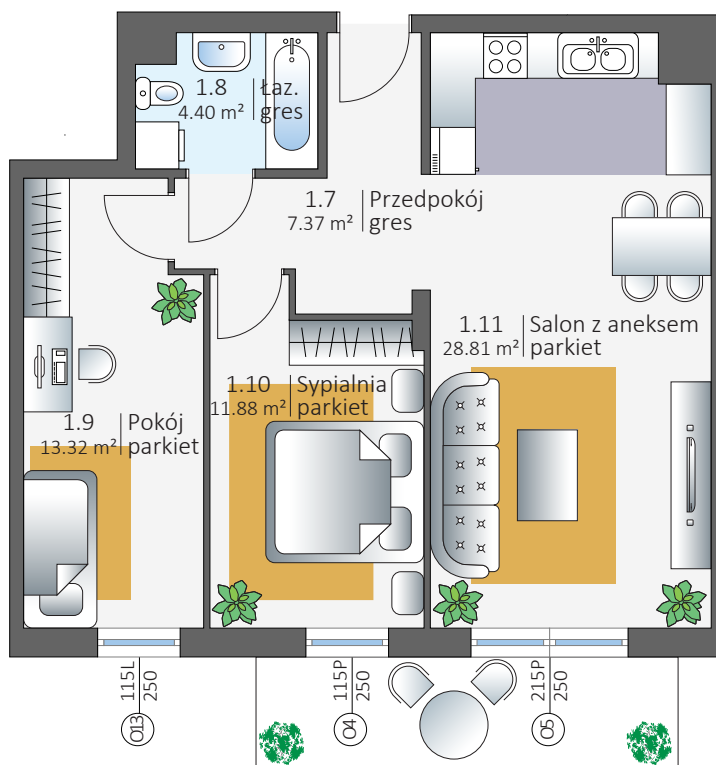

# Villa Austeria M04 (piętro I)

UL. PRZEJAZD 2  
05-100 NOWY DWÓR MAZOWIECKI

0  
1  
2  
3  
4  
5

Liczba pokoi: 3  
Pow. użytkowa: 65.78 m<sup>2</sup>  
Pow. balkonu: 7.39 m<sup>2</sup>

*Podana powierzchnia jest orientacyjna  
i nie stanowi oferty handlowej.*