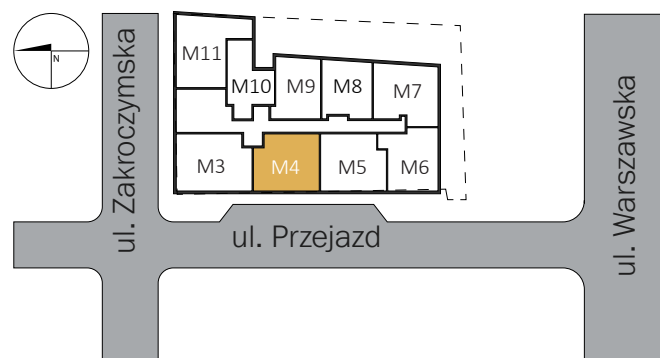

# Villa Austeria M04 (piętro I)

UL. PRZEJAZD 2  
05-100 NOWY DWÓR MAZOWIECKI

0  
1  
2  
3  
4  
5

Liczba pokoi: 3  
Pow. użytkowa: 65.78 m<sup>2</sup>  
Pow. balkonu: 7.39 m<sup>2</sup>

*Podana powierzchnia jest orientacyjna  
i nie stanowi oferty handlowej.*