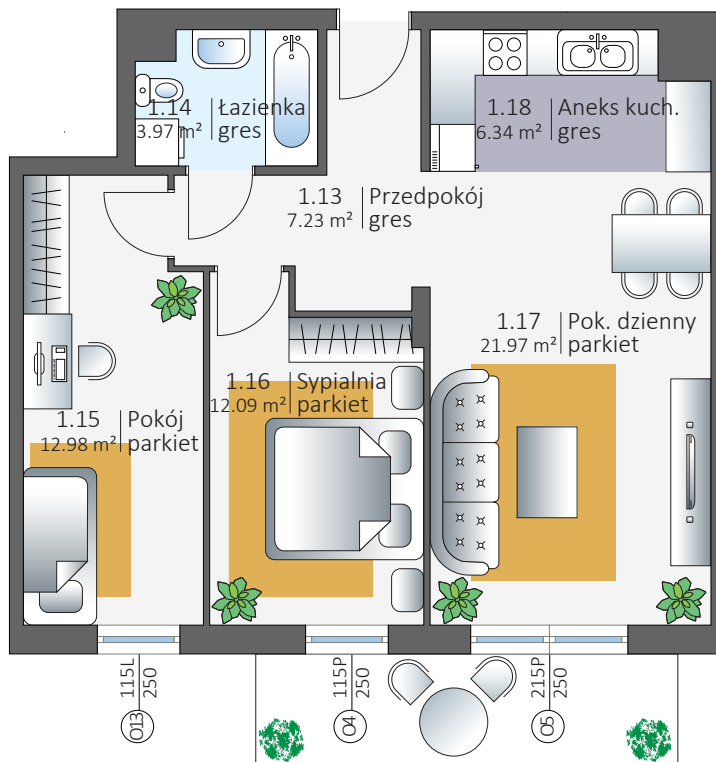

Villa Austeria M04 (piętro I)

UL. PRZEJAZD 2
05-100 NOWY DWÓR MAZOWIECKI

0
1
2
3
4
5

Liczba pokoi: 3
Pow. użytkowa: 64.89 m²
Pow. balkonu: 7.39 m²

*Podana powierzchnia jest orientacyjna
i nie stanowi oferty handlowej.*